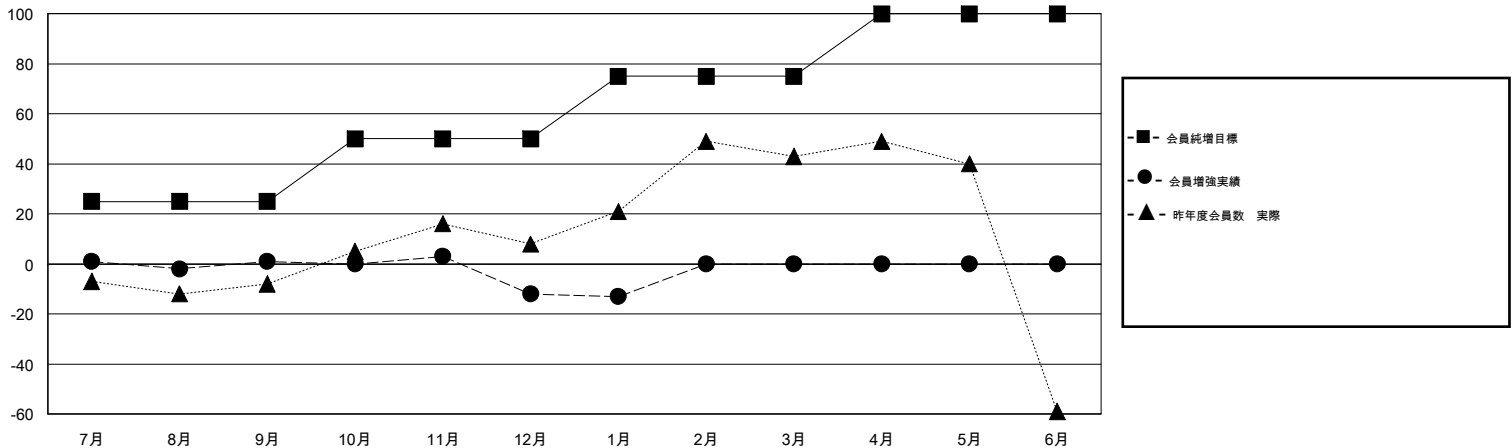

# MONTHLY MEMBERSHIP PROGRESS REPORT

District 333 B

Results as of: 2/29/2020

GMT:

地域 JAPAN

GMT会則地域

クラブ				名			
結果: 2019-2020				結果: 2019-2020			
四半期	新クラブ目標	新クラブ	解散クラブ	四半期	会員純増目標	会員増強実績	退会者(転籍を含む) 実際
7月/8月/9月	1	0	0	7月/8月/9月	25	37	28
10月/11月/12月	1	0	0	10月/11月/12月	25	12	23
1月/2月/3月	1	0	0	1月/2月/3月	25	19	7
4月/5月/6月	1	0	0	4月/5月/6月	25	0	0

新クラブ目標及び実績累計

会員目標及び実績累計

解散クラブ: 0	19 CLUBS OF 45 一名以上の新会員を登録	男女別
退会者	<a href="#">会員累計データを見るには、ここをクリック</a> <a href="#">ク</a>	男性 1,013 (64.65%)
物故会員 4		女性 554 (35.35%)
クラブ解散 0	世帯主/家族会員合計 884	
その他 54	国際会費半額の家族会員 522	
合計 58		