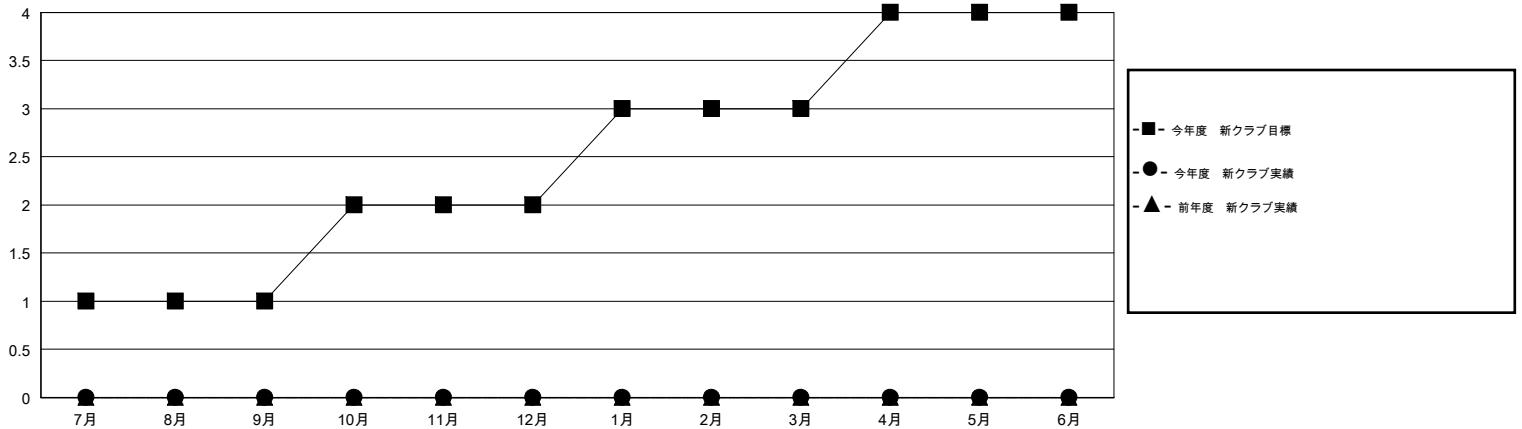

# MONTHLY MEMBERSHIP PROGRESS REPORT

District 333 B

Results as of: 2/29/2020

GMT:

地域 JAPAN

GMT会則地域

クラブ				名			
結果: 2019-2020				結果: 2019-2020			
四半期	新クラブ目標	新クラブ	解散クラブ	四半期	会員純増目標	会員増強実績	退会者(転籍を含む) 実際
7月/8月/9月	1	0	0	7月/8月/9月	25	37	28
10月/11月/12月	1	0	0	10月/11月/12月	25	12	23
1月/2月/3月	1	0	0	1月/2月/3月	25	19	7
4月/5月/6月	1	0	0	4月/5月/6月	25	0	0

新クラブ目標及び実績累計

会員目標及び実績累計

解散クラブ: 0	19 CLUBS OF 45 一名以上の新会員を登録	男女別
退会者	<a href="#">会員累計データを見るには、ここをクリック</a> <a href="#">ク</a>	男性 1,013 (64.65%)
物故会員 4		女性 554 (35.35%)
クラブ解散 0	世帯主/家族会員合計 884	
その他 54	国際会費半額の家族会員 522	
合計 58		